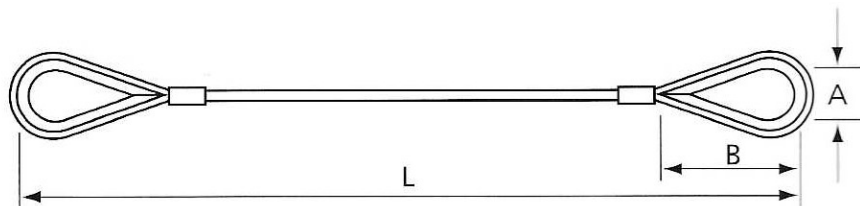

TIRANTI CON REDANCE

TIPO - R A T

Fune con anima tessile

FUNE DIAM. mm.	Portata kg.				Dimensioni Redance		Lungh. minima L. mm.	Fino a 1 mt. di lungh. con manicotti IT EURO	Per ogni mt. successivo o frazione EURO
	Usato in singolo I	Usato a canestro			A	B			
		U	60°	45°					
5	220	440	385	310	16	25	202	5.00	1.20
6	310	620	540	430	18	28	214	5.60	1.40
7	440	880	770	620	20	32	260	5.90	1.50
8	550	1100	960	770	24	38	276	6.30	1.60
9	760	1520	1330	1060	24	38	324	7.20	1.80
10	880	1760	1540	1230	28	45	342	8.40	2.00
12	1290	2580	2260	1810	32	51	410	10.80	2.50
14	1740	3480	3040	2440	36	58	468	13.20	3.00
16	2260	4520	3950	3160	40	64	528	16.20	3.70
18	2860	5720	5000	4000	45	72	596	20.90	4.60
20	3540	7080	6190	4960	50	80	660	24.90	5.20
22	4330	8660	7560	6060	56	90	732	32.80	6.30
24	5150	10300	9010	7210	62	99	818	41.50	7.00
								Fino a 2 mt. di lunghezza	
26	6050	12100	10590	8470	70	112	876	50.50	8.40
28	6980	13960	12210	9770	75	120	940	62.20	9.40